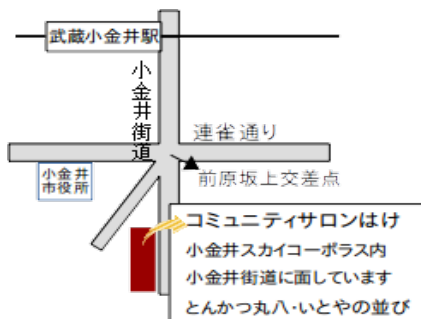

JR 武蔵小金井駅南口から小金井街道を南に徒歩5分

パソコン教室

ラズパイ速習講座
ラズパイと全て無料ソフトのやさしいパソコン講座
アプリの講座
LibreOffice、GIMP 他

プログラミング教室

Scratch 入門講座 Scratch 自由コース
Python 講座

電子工作教室

IoT やロボット